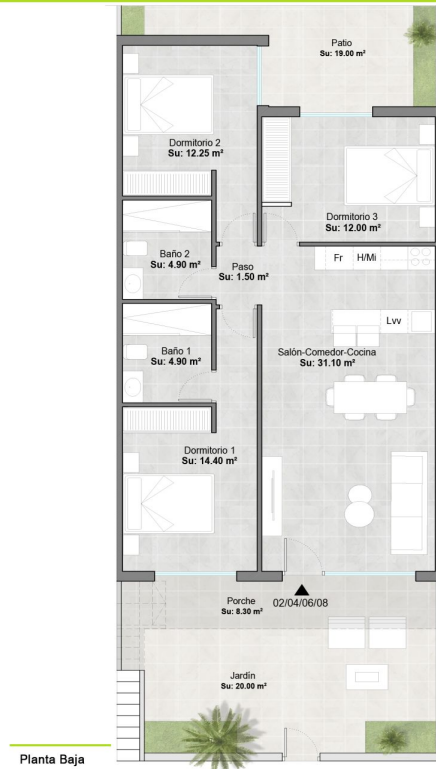

BUNGALOW_TIPO B | Vivienda 02-04-06-08

AWP83027P

CUADRO DE SUPERFICIES

PLANTA BAJA		S. Const.	Total
02/04	Vivienda	90.72 m²	
06/08	Porche	8.30 m²	
	Patio	19.00 m²	
	Jardín	20.00 m²	
			138.02 m²

Alhama Nature

A3 | Escala 1/75

Bungalow in alhama de murcia

€222,900

3

2

91m²

138m²

N/A

ALHAMA NATURE RESORT - New build Bungalow with 3 bedrooms in Alhama de Murcia, Costa Blanca, Spain.