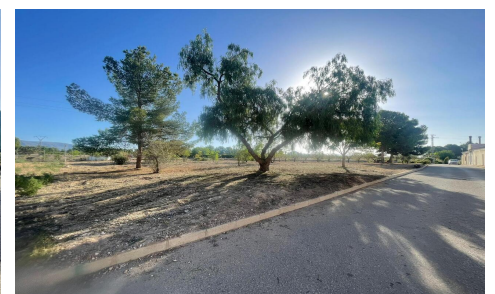

## Land a Plots in Pinoso

€44,000

0

0

N/A

N/A

N/A

Urban plot of land with all permissions to build in Ubeda. The land has a surface area of 1160m<sup>2</sup>, and water and electricity can be connected. The plot is accessible via tarmac road. This land is just 4km from the town of Pinoso Solar urbano con todos los permisos para construir en Úbeda. El terreno tiene una superficie de 1160m<sup>2</sup>, y se puede conectar agua y luz. Se accede a la parcela por carretera asfaltada. Este terreno se encuentra a tan solo 4km del pueblo de Pinoso